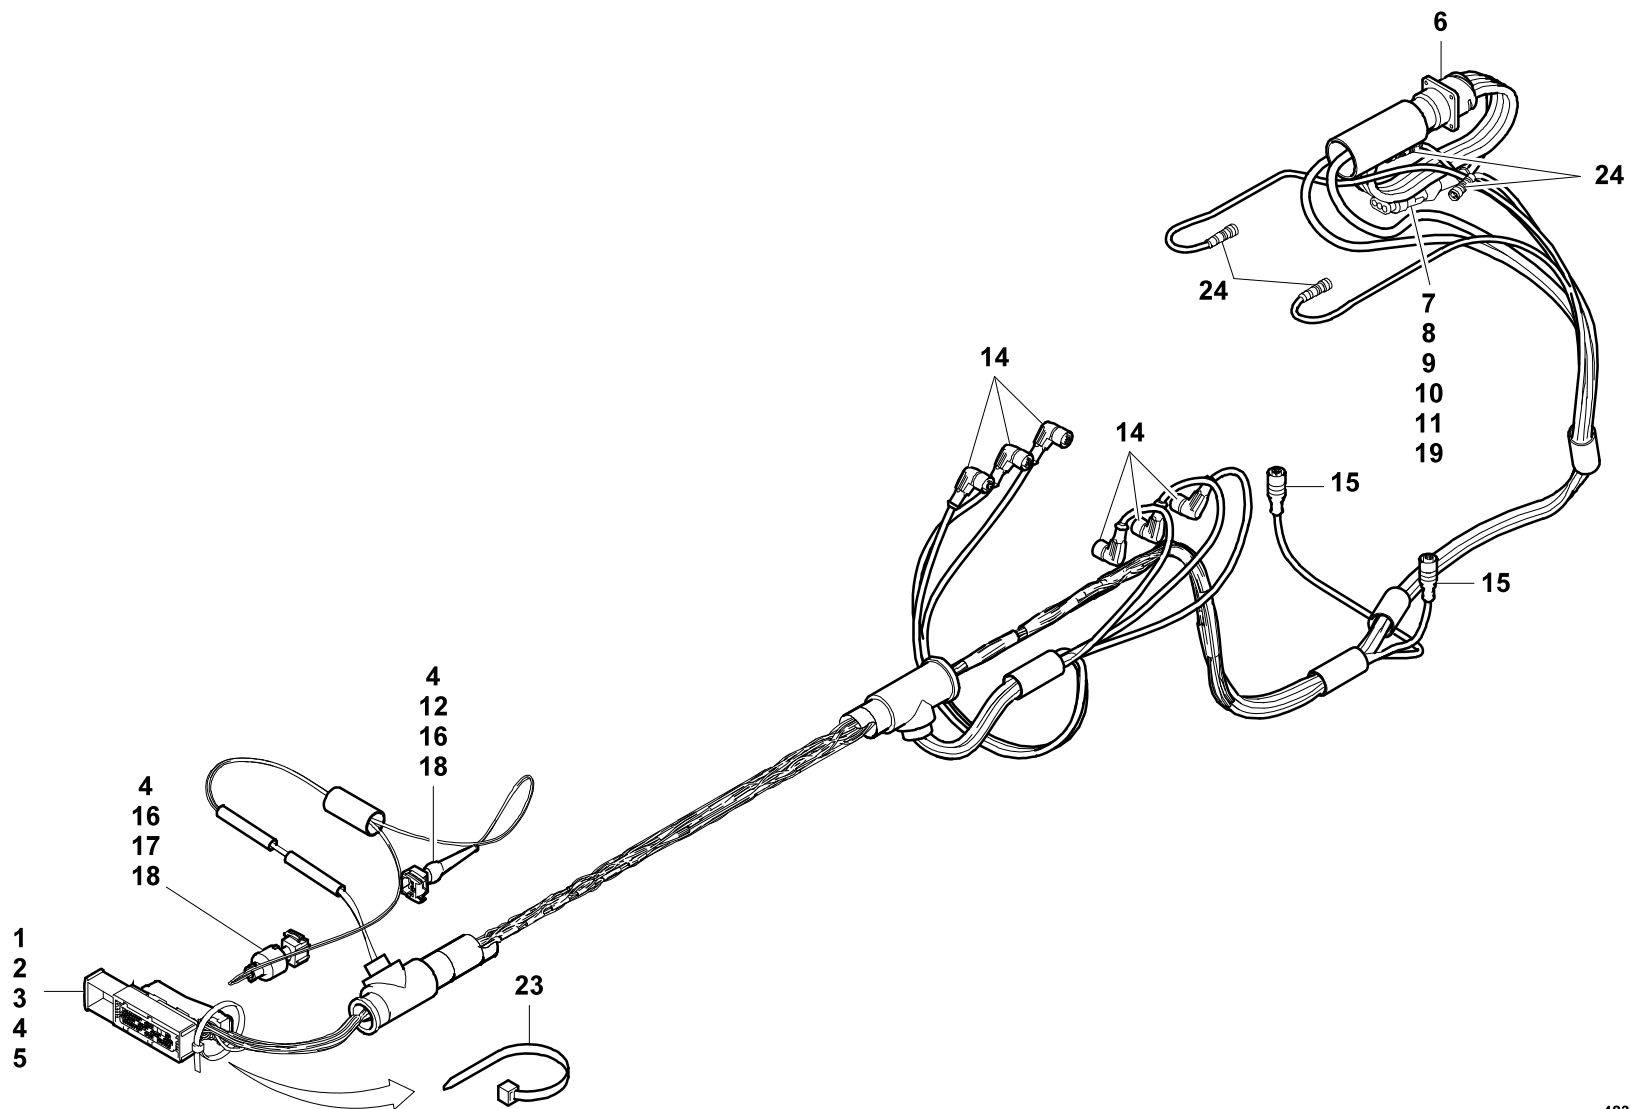

GROVE

KABELBAUM TELEZYLINDER

LACED WIRING HARNESS TELE CYLINDER

BILDTADEL
PICTORIAL DISPLAY

06.21

4237419-ETL B

1/2

**GMK 3060-2
CAB 2020**

4237419-B-BL01-0621-0000

GROVE

KABELBAUM TELEZYLINDER
LACED WIRING HARNESS TELE CYLINDER

BILDTADEL
PICTORIAL DISPLAY

**GMK 3060-2
CAB 2020**

06.21

4237419-ETL B

2/2